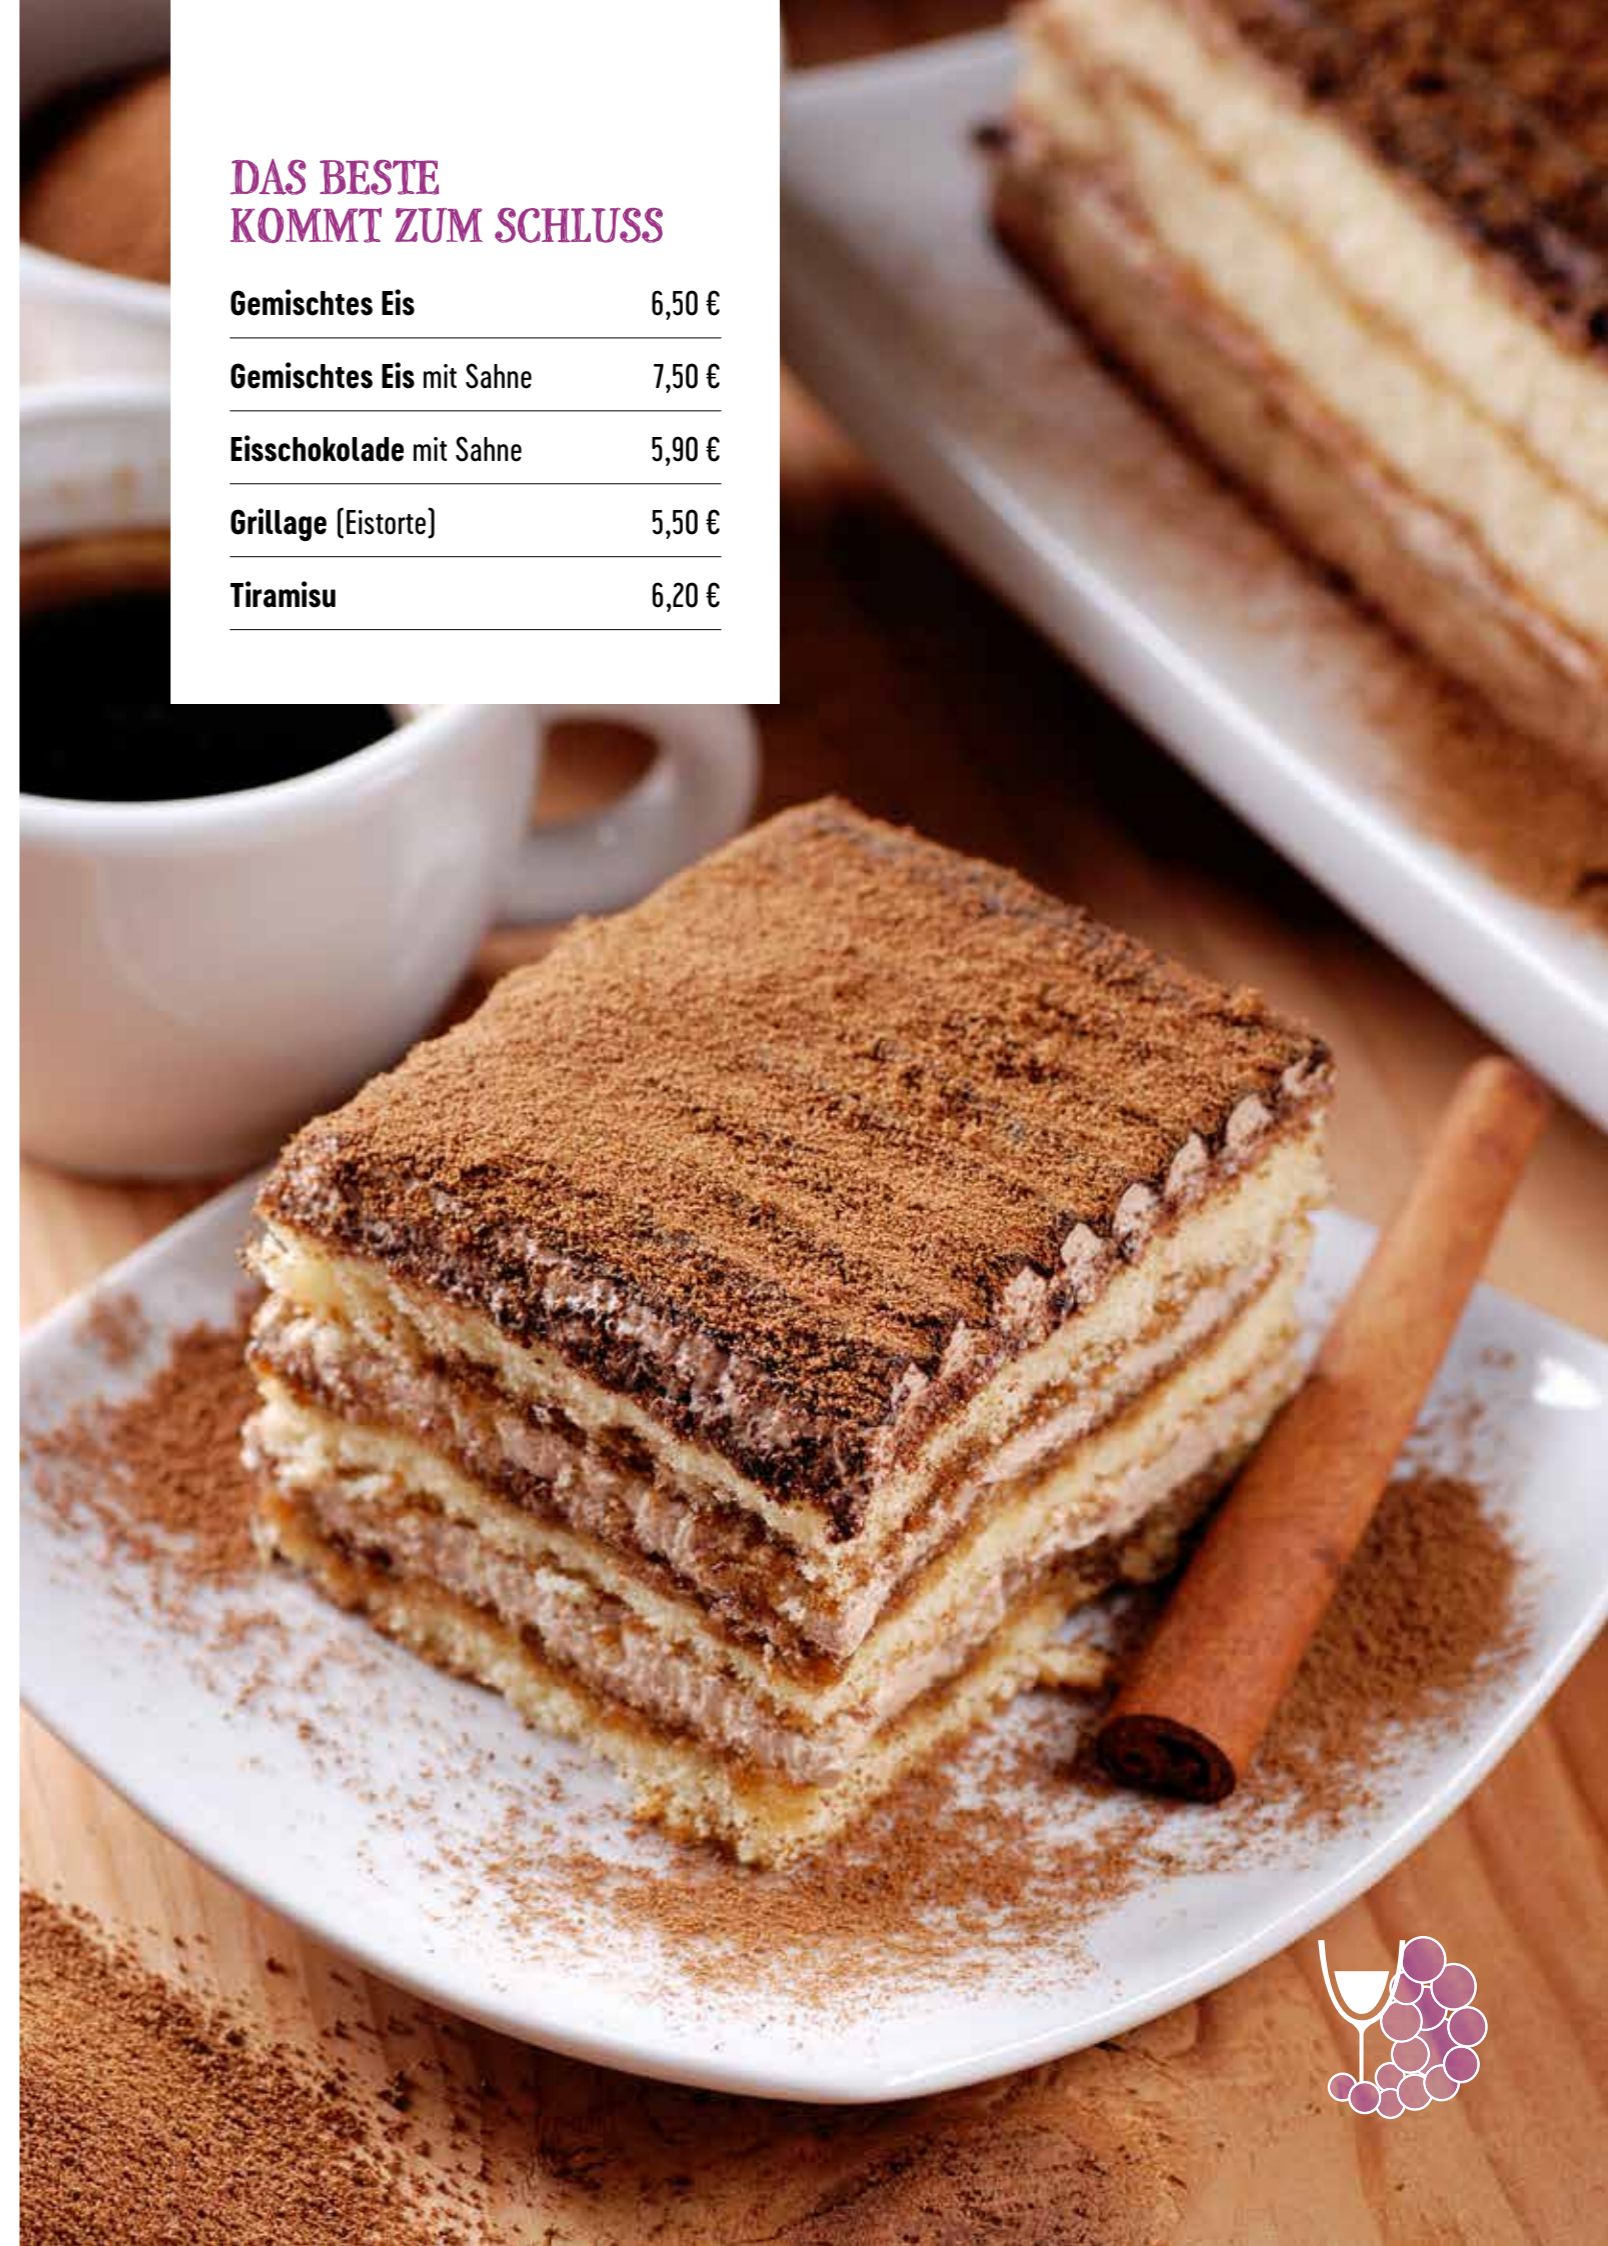

DAS BESTE KOMMT ZUM SCHLUSS

Gemischtes Eis	6,50 €
Gemischtes Eis mit Sahne	7,50 €
Eisschokolade mit Sahne	5,90 €
Grillage (Eistorte)	5,50 €
Tiramisu	6,20 €